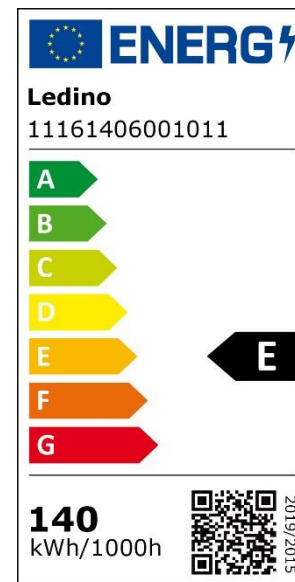

# 11161406001011 Sindlingen

Ledino 140 W LED-Arbeitsstrahler Sindlingen mit Steckdose und USB, 3-flügelig, silber/ schwarz 15400 Lumen, 6500 K kaltweißes Licht

EAN: 4038104154097

EAN (VPE 3): 4038104154103

ZTN: 94054231

220-240 V AC 50/60 Hz, max. 140 W  
30 W/ 80 30 W/ W Watt LED-Module  
140 kWh/1000, Energieklasse E  
15400 Lumen, kaltweiß 6500 K, CRI > 80 Ra  
15400 Lumen entspricht ca. 862 W Halogenlicht  
30000 Std. Lebensdauer, 30000 Schaltzyklen  
nicht dimmbar, 120° Abstrahlwinkel  
Kunststoffgehäuse und Diffusor  
2 LED-Module (30 W) 270° klappbar  
1 USB-Steckdose 5 V/ 2,1 A (schaltbar)  
1 Steckdosen 230 V mit Deckel  
3 m Zuleitung 3x 1,5 mm<sup>2</sup> mit Stecker  
IP54 - gegen Spritzwasser geschützt  
375 x 360 x 120 mm, 3,72 kg  
Karton: 385x170x375mm, 4,1 kg  
Karton (VPE 3): 545 x 405 x 395 mm, 13,2 kg  
3 Jahre Funktionsgarantie \*