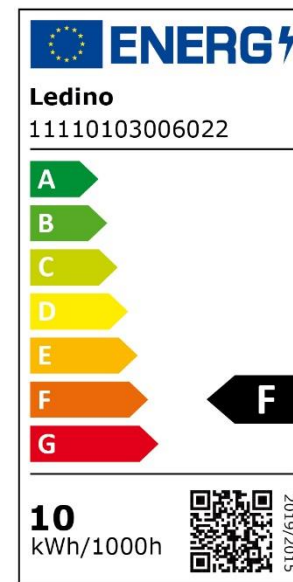

11110103006022 Charlottenburg 10 BW

Ledino LED-Strahler 10 W „Charlottenburg 10BW“, schwarz
820 Lumen, 3000 K warmweißes Licht

EAN: 4038104148157

EAN (VPE 16): 4038104148164

ZTN: 94054239

220-240 V AC 50/60 Hz, 10 Watt

820 Lumen, 10 kWh/1000, Energieklasse F, 96,4 lm/W

warmweißes Licht 3000 K, CRI > 80 Ra

30000 Std. Lebensdauer, 25000 Schaltzyklen

110° Abstrahlwinkel, nicht dimmbar

820 lm LED-Licht entspricht ca. 60 W Halogenlicht

IP65 - gegen Strahlwasser geschützt

163 x 142 x 56 mm, 0,52 kg

Karton: 166 x 135 x 96 mm, 0,59 kg

Karton (VPE 16): 405 x 348 x 290 mm, 10,5 kg

5 Jahre Funktionsgarantie *

*) Genaue Angaben zu Garantiebedingungen finden Sie unter: <http://ledino.com/garantiebestimmungen/>