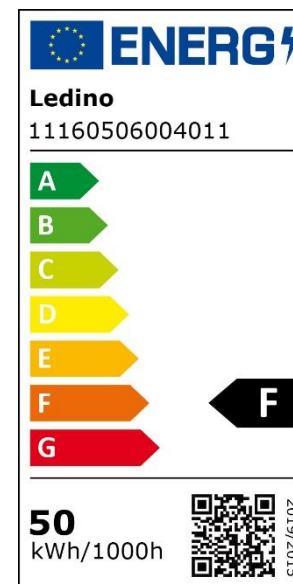

11160506004011 Griesheim 50

Ledino 50 W LED-Arbeitsstrahler Griesheim 50
mit 2 Steckdosen, silber/ schwarz
4200 Lumen, 6500 K kaltweißes Licht

EAN: 4038104153601

EAN (VPE 6): 4038104154080

ZTN: 94054239

220-240 V AC 50/60 Hz, max. 50 W
50 kWh/1000, Energieklasse F, 98,8 lm/W
400-4200 Lumen, kaltweiß 6500 K, CRI > 80 Ra
4200 lm LED-Licht entspricht ca. 244 W Halogenlicht
30000 Std. Lebensdauer
15000 Schaltzyklen
stufenlos dimmbar
100° Abstrahlwinkel, Glasdiffusor
Aludruckgussgehäuse
2 Steckdosen mit Deckel
1,8 m Zuleitung mit Stecker
IK08 Schlagfestigkeit
IP54 - gegen Spritzwasser geschützt
Schutzklasse I
H: 327 mm, B: 215 mm, T: 252 mm, 1,9 kg
Karton: 373 x 260 x 100 mm, 2,15 kg
Karton (VPE 6): 535 x 320 x 393 mm, 13,5 kg
3 Jahre Funktionsgarantie *