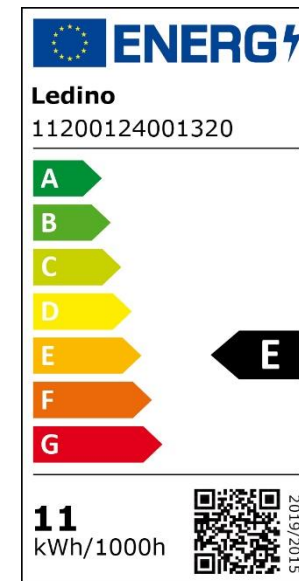

11200124001320 Altona SN3

Ledino LED-Wand- /Deckenleuchten Altona SN3, weiß
12 W, 950 Lumen, 4000 K neutralweißes Licht

EAN: 4038104151874

EAN (VPE 6): 4038104151881

ZTN: 94051140

220-240 V AC 50/60 Hz, 12 W

950 Lumen, neutralweiß 4000 K

950 Lumen entspricht ca. 70 W Glühlampenlicht

30000 Std. Lebensdauer

30000 Schaltzyklen

nicht dimmbar

Stahl, Kunststoffdiffusor (PMMA)

Abstrahlwinkel 120°

Schutzklasse 1

IP20 - kein Schutz gegen Wasser

Ø 276 x 75 mm, 0,39 kg

Karton: 325 x 325 x 80 mm, 0,71 kg

Karton (VPE 6): 510 x 340 x 345 mm, 5,6 kg

2 Jahre gesetzliche Gewährleistung*

Diese Leuchte enthält eine LED-Lichtquelle der Energieklasse E: 11 W, 1400 lm, 11 kWh/1000, 117 lm/W
CRI > 80 Ra, SDCM < 6, DF > 0,7
Diese Lichtquelle und das Betriebsgerät können durch qualifiziertes Fachpersonal ausgetauscht werden. Ist aber nicht zu empfehlen, aufgrund der langen Haltbarkeit und der damit einhergehenden technischen Weiterentwicklung.

EEL der Lichtquelle:

*) Genaue Angaben zu Garantiebedingungen finden Sie unter: <http://ledino.com/garantiebestimmungen/>