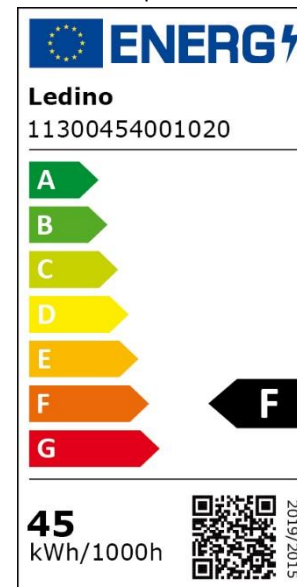

Diese Leuchte enthält eine LED-Lichtquelle der Energieklasse F:
45 W, 4900 lm, 45 kWh/1000, 108,0 lm/W
CRI > 80 Ra, SDCM < 6, DF > 0,9
Diese Lichtquelle und das Betriebsgerät können durch qualifiziertes Fachpersonal ausgetauscht werden. Ist aber nicht zu empfehlen, aufgrund der langen Haltbarkeit und der damit einhergehenden technischen Weiterentwicklung.

EEL der Lichtquelle: