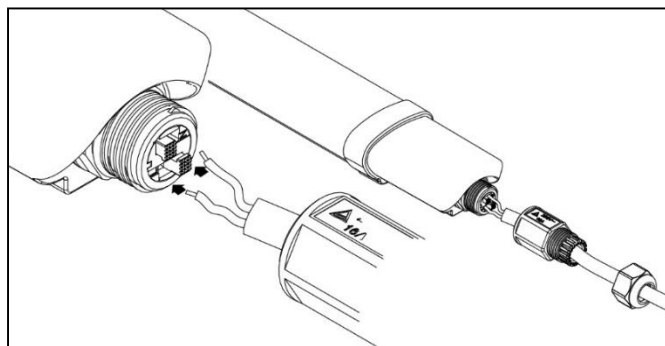

IP65 - Schutz gegen Strahlwasser

Schnellanschlüsse

durchgehend verdrahtet

inkl. Halteklammern

1564 x 53 x 35 mm, 0,44 kg

Karton: 1590 x 55 x 37 mm, 0,49 kg

Karton (VPE 20): 1600 x 230 x 195 mm, 11 kg

3 Jahre Funktionsgarantie *