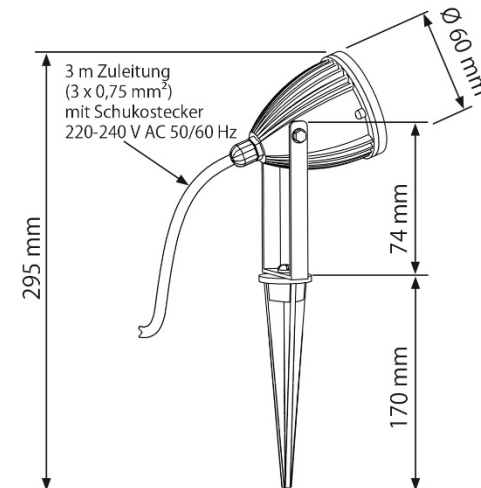

11110033001023 Sendling

Ledino LED-Strahler Sendling
mit Erdspeiß + Kabel, hellgrau
3,5 W, 192 Lumen, 3000 K warmweißes Licht

EAN: 4038104150594
EAN (VPE 20): 4038104150600
ZTN: 9405 4239 900

220-240 V AC 50/60 Hz, 4 W
4 kWh/1000, Energieklasse G, 64 lm/W
192 Lumen, warmweiß 3000 K
CRI > 80 Ra
30000 Std. Lebensdauer
15000 Schaltzyklen
nicht dimmbar
192 lm LED-Licht entspricht ca. 21 W Halogenlicht
50° Abstrahlwinkel
schwenkbarer Kopf
inkl. 3,0 m Kabel mit Stecker
zulässige Umgebungstemp. -20 bis 45°C
Aludruckgussgehäuse, Glasdiffusor
IP54 - gegen Spritzwasser geschützt
Ø 63 x 295 mm, 0,42 kg
Karton: 305 x 83 x 83 mm, 0,50 kg
Karton (VPE 20): 435 x 355 x 330 mm, 11 kg
2 Jahre gesetzliche Gewährleistung