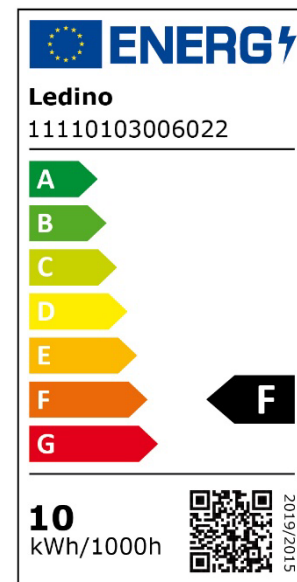

11110103006022 Charlottenburg 10 BW

Ledino LED-Strahler 10 W „Charlottenburg 10BW“, schwarz
820 Lumen, 3000 K warmweißes Licht

EAN: 4038104148157

EAN (VPE 16): 4038104148164

ZTN: 9405 4239 900

220-240 V AC 50/60 Hz, 10 Watt

820 Lumen, 10 kWh/1000, Energieklasse F, 96,4 lm/W

warmweißes Licht 3000 K, CRI > 80 Ra

30000 Std. Lebensdauer, 25000 Schaltzyklen

110° Abstrahlwinkel, nicht dimmbar

820 lm LED-Licht entspricht ca. 60 W Halogenlicht

IP65 - gegen Strahlwasser geschützt

163 x 142 x 56 mm, 0,52 kg

Karton: 166 x 135 x 96 mm, 0,59 kg

Karton (VPE 16): 405 x 348 x 290 mm, 10,5 kg

5 Jahre Funktionsgarantie *

*) Genaue Angaben zu Garantiebedingungen finden Sie unter: <http://ledino.com/garantiebestimmungen/>