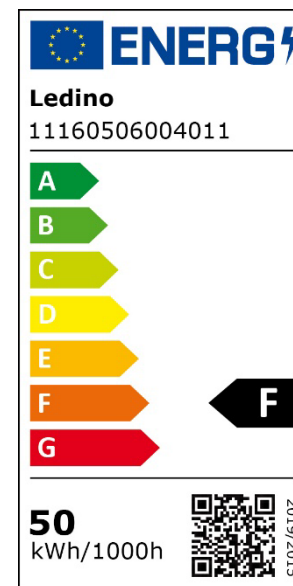

11160506004011 Griesheim 50

Ledino 50 W LED-Arbeitsstrahler Griesheim 50
mit 2 Steckdosen, silber/ schwarz
4200 Lumen, 6500 K kaltweißes Licht

EAN: 4038104153601

EAN (VPE 6): 4038104154080

ZTN: 9405 4239 900

220-240 V AC 50/60 Hz, max. 50 W
50 kWh/1000, Energieklasse F, 98,8 lm/W
400-4200 Lumen, kaltweiß 6500 K, CRI > 80 Ra
4200 lm LED-Licht entspricht ca. 244 W Halogenlicht
30000 Std. Lebensdauer
15000 Schaltzyklen
stufenlos dimmbar
100° Abstrahlwinkel, Glasdiffusor
Aludruckgussgehäuse
2 Steckdosen mit Deckel
1,8 m Zuleitung mit Stecker
IK08 Schlagfestigkeit
IP54 - gegen Spritzwasser geschützt
Schutzklasse I
H: 327 mm, B: 215 mm, T: 252 mm, 1,9 kg
Karton: 373 x 260 x 100 mm, 2,15 kg
Karton (VPE 6): 535 x 320 x 393 mm, 13,5 kg
3 Jahre Funktionsgarantie *