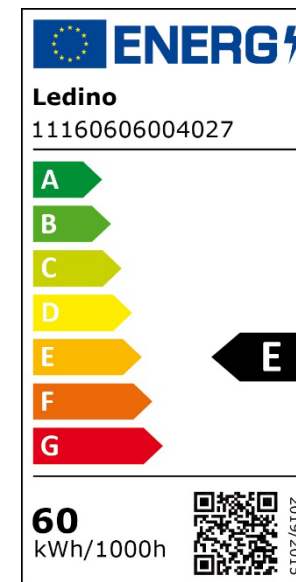

Diese Leuchte enthält eine LED-Lichtquelle der Energieklasse E: 8250 lm, 120 lm/W, 60 kWh/1000, CRI > 80 Ra, DF > 0,9, SDCM < 6
Diese Lichtquelle und das Betriebsgerät können durch qualifiziertes Fachpersonal ausgetauscht werden. Ist aber nicht zu empfehlen, aufgrund der langen Haltbarkeit und der damit einhergehenden technischen Weiterentwicklung.

EEL der Lichtquelle: