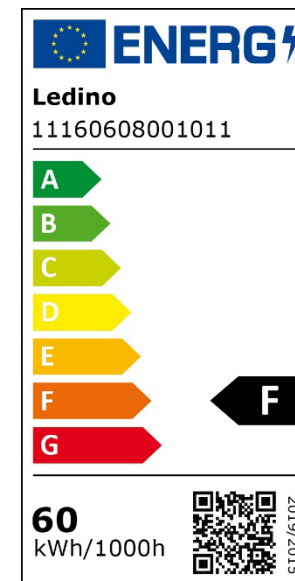

# 11160608001011 Allach 60

Ledino 60 W LED-Arbeitsstrahler Allach mit 2 Steckdosen, silber/ schwarz  
5300 Lumen, weiße Lichtfarbe einstellbar: 2700, 4500 und 6500 K

EAN: 4038104157920

EAN (VPE 4): 4038104157937

ZTN: 9405 4239 900

- 220-240 V AC 50/60 Hz, 60 Watt LED
- 60 kWh/1000, Energieklasse F, 104 lm/W
- 5300 Lumen, CRI > 80 Ra, SDCM < 6, DF > 0,9
- 5300 lm LED-Licht entspricht ca. 302 W Halogenlicht
- 30000 Std. Lebensdauer, 15000 Schaltzyklen
- 2-Stufen-Dimmer, 100° Abstrahlwinkel
- Aluminiumdruckgussgehäuse
- Glasdiffusor
- Schlagfestigkeit IK08
- 2 Schalter am Gehäuse
- 2x USB-Steckdose, je 5 V/ 2,1 A
- 2x 230 V Steckdose mit Deckel
- 3 m Zuleitung 3x 1,5 mm<sup>2</sup> mit Stecker
- IP54 - gegen Spritzwasser geschützt
- Schutzklasse 1
- 300 x 311 x 82 mm, 3,1 kg
- Karton: 308 x 320 x 105 mm, 3,55 kg
- Karton (VPE 4): 443 x 323 x 340 mm, 15 kg
- 3 Jahre Funktionsgarantie \*