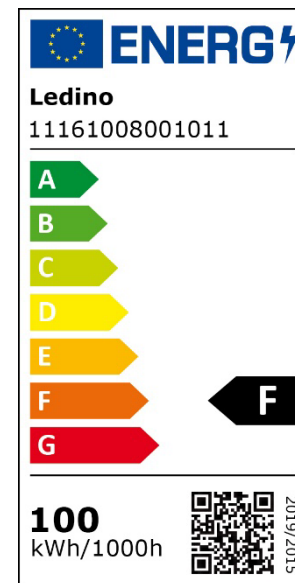

# 11161008001011 Allach

Ledino 100 W LED-Arbeitsstrahler Allach mit 2 Steckdosen, silber/ schwarz  
8800 Lumen, weiße Lichtfarbe einstellbar: 2700, 4500 und 6500 K

EAN: 4038104154110

EAN (VPE 4): 4038104154127

ZTN: 9405 4239 900

220-240 V AC 50/60 Hz, 100 W

100 kWh/1000, Energieklasse F, 103,5 lm/W

8800 Lumen, CRI > 80 Ra, SDCM < 6, DF > 0,9

8800 lm LED-Licht entspricht ca. 502 W Halogenlicht

30000 Std. Lebensdauer, 15000 Schaltzyklen

IP54 - gegen Spritzwasser geschützt

Schutzklasse I

368 x 342 x 92 mm, 3,9 kg

Karton: 380x350x105mm, 4,25 kg

Karton (VPE 4): 445 x 365 x 400 mm, 17.5 kg

3 Jahre Funktionsgarantie \*

\*) Genaue Angaben zu Garantiebedingungen finden Sie unter: <http://ledino.com/garantiebestimmungen/>