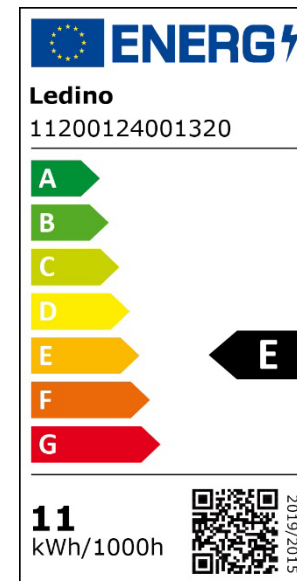

Diese Leuchte enthält eine LED-Lichtquelle der Energieklasse E: 11 W, 1400 lm, 11 kWh/1000, 117 lm/W
CRI > 80 Ra, SDCM < 6, DF > 0,7
Diese Lichtquelle und das Betriebsgerät können durch qualifiziertes Fachpersonal ausgetauscht werden. Ist aber nicht zu empfehlen, aufgrund der langen Haltbarkeit und der damit einhergehenden technischen Weiterentwicklung.

EEL der Lichtquelle: