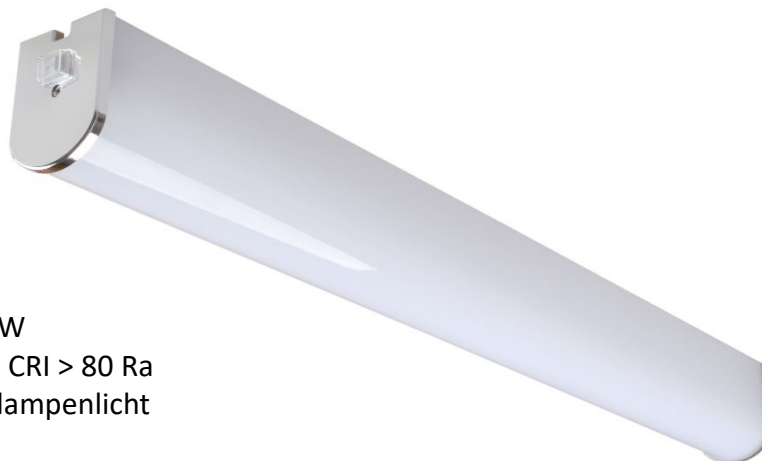

11200154001020 Lind

Ledino LED-Wandleuchte „Lind“, weiß
15 W, 1300 Lumen, 4000 K neutralweißes Licht

EAN: 4038104144692

EAN (VPE 10): 4038104144708

ZTN: 9405 1190 900

220-240 V AC 50/60 Hz , max. 15 W
1300 Lumen, neutralweiß 4000 K, CRI > 80 Ra
1300 lm entspricht ca. 90 W Glühlampenlicht
20000 Std. Lebensdauer
20000 Schaltzyklen
nicht dimmbar
zulässige Umgebungstemperatur: -20 bis 40°C
Schutzklasse 2
IP44 - gegen Spritzwasser geschützt
Aluleiste, PC Diffusor
Schalter am Gehäuse
600 x 53 x 65 mm, 0,44 kg
Karton: 620 x 75 x 58 mm, 0,56 kg
Karton (VPE 10): 650 x 310 x 170 mm, 6,3 kg
2 Jahre gesetzliche Gewährleistung

Diese Leuchte enthält eine LED-Lichtquelle der Energieklasse E: 1720 lm, 14,4 kWh/1000, 110,6 lm/W, CRI > 80 Ra, DF > 0,7, SDCM < 6
Diese Lichtquelle und das Betriebsgerät können durch qualifiziertes Fachpersonal ausgetauscht werden. Ist aber nicht zu empfehlen, aufgrund der langen Haltbarkeit und der damit einhergehenden technischen Weiterentwicklung.