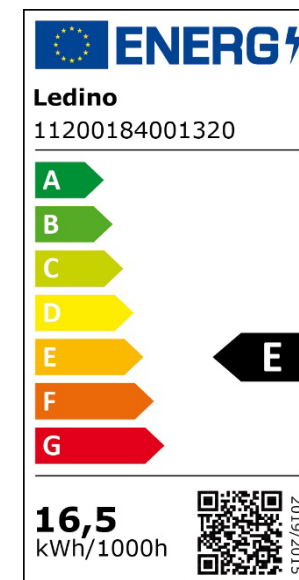

11200184001320 Altona MN3

Ledino LED-Wand- /Deckenleuchten Altona MN3, weiß
18 W, 1450 Lumen, 4000 K neutralweißes Licht

EAN: 4038104151898

EAN (VPE 6): 4038104151904

ZTN: 9405 1190 900

220-240 V AC 50/60 Hz, 18 W

1450 Lumen, neutralweiß 4000 K

1450 Lumen entspricht ca. 100 W Glühlampenlicht

30000 Std. Lebensdauer

30000 Schaltzyklen

nicht dimmbar

Stahl, Kunststoffdiffusor (PMMA)

Abstrahlwinkel 120°

Schutzklasse 1

IP20 - kein Schutz gegen Wasser

Ø 337 x 80 mm, 0,51 kg

Karton: 385 x 385 x 85 mm, 0,98 kg

Karton (VPE 6): 540 x 400 x 405 mm, 7,1 kg

2 Jahre gesetzliche Gewährleistung*

Diese Leuchte enthält eine LED-Lichtquelle der Energieklasse E: 16,5 W, 2100 lm, 16,5 kWh/1000, 117 lm/W
CRI > 80 Ra, SDCM < 6, DF > 0,7
Diese Lichtquelle und das Betriebsgerät können durch qualifiziertes Fachpersonal ausgetauscht werden. Ist aber nicht zu empfehlen, aufgrund der langen Haltbarkeit und der damit einhergehenden technischen Weiterentwicklung.

EEL der Lichtquelle:

*) Genaue Angaben zu Garantiebedingungen finden Sie unter: <http://ledino.com/garantiebestimmungen/>