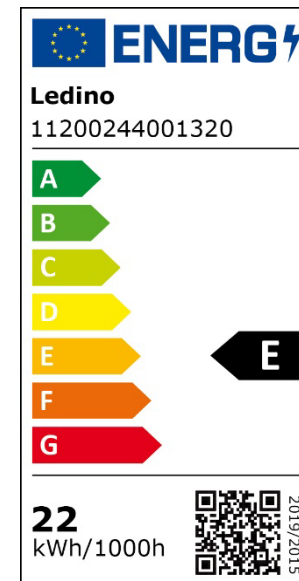

11200244001320 Altona LN3

Ledino LED-Wand- /Deckenleuchten Altona LN3, weiß
24 W, 1950 Lumen, 4000 K neutralweißes Licht

EAN: 4038104151911

EAN (VPE 6): 4038104151928

ZTN: 9405 1190 900

220-240 V AC 50/60 Hz, 24 W

1950 Lumen, neutralweiß 4000 K

1950 Lumen entspricht ca. 128 W Glühlampenlicht

30000 Std. Lebensdauer

30000 Schaltzyklen

nicht dimmbar

Stahl, Kunststoffdiffusor (PMMA)

Abstrahlwinkel 120°

Schutzklasse 1

IP20 - kein Schutz gegen Wasser

Ø 385 x 80 mm, 0,70 kg

Karton: 435 x 435 x 85 mm, 1,49 kg

Karton (VPE 6): 525 x 450 x 455 mm, 8,1 kg

2 Jahre gesetzliche Gewährleistung*

Diese Leuchte enthält eine LED-Lichtquelle der Energieklasse E: 22 W, 2800 lm, 22 kWh/1000, 117 lm/W
CRI > 80 Ra, SDCM < 6, DF > 0,7
Diese Lichtquelle und das Betriebsgerät können durch qualifiziertes Fachpersonal ausgetauscht werden. Ist aber nicht zu empfehlen, aufgrund der langen Haltbarkeit und der damit einhergehenden technischen Weiterentwicklung.

EEL der Lichtquelle:

*) Genaue Angaben zu Garantiebedingungen finden Sie unter: <http://ledino.com/garantiebestimmungen/>