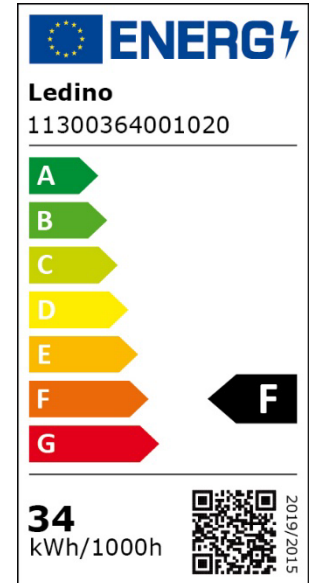

11300364001020 Billstedt 120

Ledino LED-Langfeldleuchte Billstedt 120, weiß
36 W, 3745 Lumen, 4000 K neutralweißes Licht

EAN: 4038104154271

EAN (VPE 20): 4038104154288

ZTN: 9405 1140 900

220-240 V AC 50/60 Hz, 36 Watt LED-Chip
3745 lm, neutralweißes Licht 4000 K
3745 lm LED-Licht entspricht ca. 217 W Glühbirnenlicht
120° Abstrahlwinkel
30.000 Std. Lebensdauer
20.000 Schaltzyklen
zulässige Temp. -20 bis 40 °C

nicht dimmbar

PC Gehäuse, PC Diffusor

Schlagfestigkeit IK 08

Schutzklasse 2

IP65 - Schutz gegen Strahlwasser

Schnellanschlüsse

durchgehend verdrahtet

inkl. Halteklammern

1284 x 53 x 35 mm, 0,37 kg

Karton: 1310 x 55 x 37mm, 0,42 kg

Karton (VPE 20): 1320 x 230 x 195 mm, 9,6 kg

3 Jahre Funktionsgarantie *

Diese Leuchte enthält eine LED-Lichtquelle der Energieklasse F: 34 W, 4000 lm, 34 kWh/1000, 108,9 lm/W
CRI > 80 Ra, SDCM < 6, DF > 0,9
Diese Lichtquelle und das Betriebsgerät können durch qualifiziertes Fachpersonal ausgetauscht werden. Ist aber nicht zu empfehlen, aufgrund der langen Haltbarkeit und der damit einhergehenden technischen Weiterentwicklung.

EEL der Lichtquelle:

*) Genaue Angaben zu Garantiebedingungen finden Sie unter: <http://ledino.com/garantiebestimmungen/>