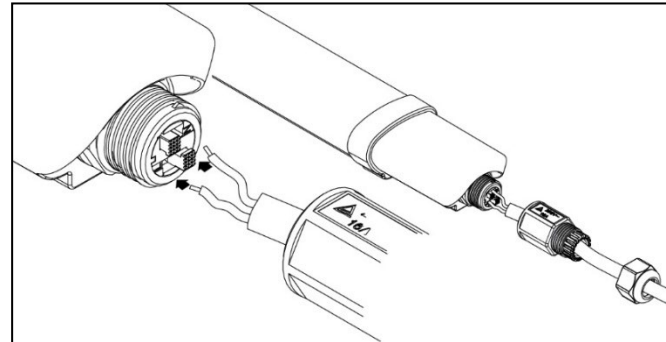

nicht dimmbar

PC Gehäuse, PC Diffusor

Schlagfestigkeit IK 08

Schutzklasse 2

IP65 - Schutz gegen Strahlwasser

Schnellanschlüsse

durchgehend verdrahtet

inkl. Halteklammern

1284 x 53 x 35 mm, 0,37 kg

Karton: 1310 x 55 x 37mm, 0,42 kg

Karton (VPE 20): 1320 x 230 x 195 mm, 9,6 kg

3 Jahre Funktionsgarantie *

Diese Leuchte enthält eine LED-Lichtquelle der Energieklasse F: 34 W, 4000 lm, 34 kWh/1000, 108,9 lm/W
CRI > 80 Ra, SDCM < 6, DF > 0,9
Diese Lichtquelle und das Betriebsgerät können durch qualifiziertes Fachpersonal ausgetauscht werden. Ist aber nicht zu empfehlen, aufgrund der langen Haltbarkeit und der damit einhergehenden technischen Weiterentwicklung.