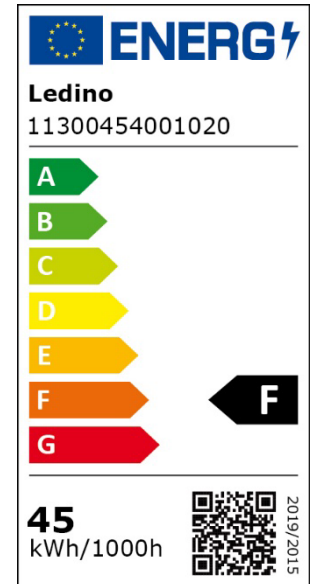

Diese Leuchte enthält eine LED-Lichtquelle der Energieklasse F:
45 W, 4900 lm, 45 kWh/1000, 108,0 lm/W
CRI > 80 Ra, SDCM < 6, DF > 0,9
Diese Lichtquelle und das Betriebsgerät können durch qualifiziertes Fachpersonal ausgetauscht werden. Ist aber nicht zu empfehlen, aufgrund der langen Haltbarkeit und der damit einhergehenden technischen Weiterentwicklung.

EEL der Lichtquelle: