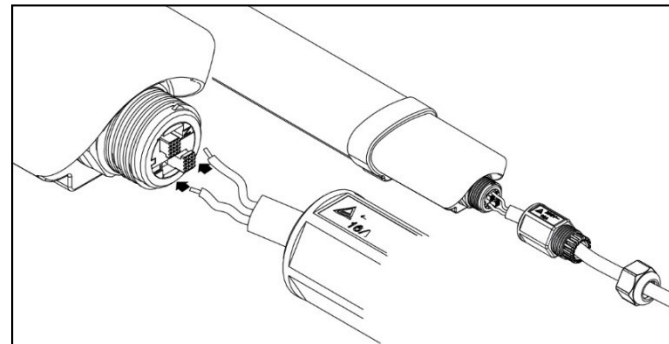

11300454001020 Billstedt 150

Ledino LED-Langfeldleuchte Billstedt 150, weiß
45 W, 4495 Lumen, 4000 K neutralweißes Licht

EAN: 4038104154295

EAN (VPE 20): 4038104154301

ZTN: 9405 1140 900

220-240 V AC 50/60 Hz, 45 Watt LED-Chip
4495 lm, neutralweißes Licht 4000 K
4495 lm LED-Licht entspricht ca. 256 W Glühbirnenlicht

120° Abstrahlwinkel
30.000 Std. Lebensdauer
20.000 Schaltzyklen
zulässige Temp. -20 bis 40 °C
nicht dimmbar

PC Gehäuse, PC Diffusor
Schlagfestigkeit IK 08
Schutzklasse 2
IP65 - Schutz gegen Strahlwasser
Schnellanschlüsse
durchgehend verdrahtet
inkl. Halteklammern
1564 x 53 x 35 mm, 0,44 kg
Karton: 1590 x 55 x 37 mm, 0,49 kg
Karton (VPE 20): 1600 x 230 x 195 mm, 11 kg
3 Jahre Funktionsgarantie *